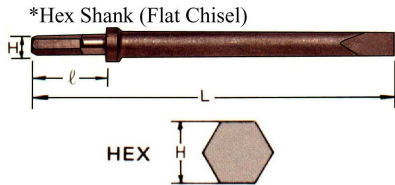

ดอกสกัดหัวหกเหลี่ยม ปากแหลม

รหัสสินค้า	MODEL	อันละ	HEX. SHANK	FOR
			H x l x L	
KINGA01	AAMH 200-18		11 x 45 x 200	NKS NC-OS
KINGA02	AAMH 220-18		12.7 x 53 x 220	TOKU THH-OS, AA-OB
KINGA03	AAMH 300-15		14.75 x 60 x 300	TOKU THH1-4B, S AA-1.3B, 3B
KINGA04	AAMH 500-15		14.75 x 60 x 500	NKS NC1-4S ACE-SCO

ดอกสกัดหัวหกเหลี่ยม ปากแบน

รหัสสินค้า	MODEL	อันละ	HEX. SHANK	FOR
			H x l x L	
KINGA51	AAFH 200-12		11 x 45 x 200	NKS NC-OS
KINGA52	AAFH 220-12		12.7 x 53 x 220	TOKU THH-OS, AA-OB
KINGA53	AAFH 300-15		14.75 x 60 x 300	TOKU THH1-4B, S AA-1.3B, 3B
KINGA54	AAFH 500-15		14.75 x 60 x 500	NKS NC1-4S ACE-SCO

ดอกสกัดหัวกลม ปากแหลม

รหัสสินค้า	MODEL	อันละ	ROUND SHANK	FOR
			D x l x L	
KINGA05	AAMR 220-15		15 x 53 x 220	TOKU AA-OB
KINGA06	AAMR 300-18		18 x 60 x 300	TOKU AA-1.3B, 3B NPK
KINGA07	AAMR 500-18		18 x 60 x 500	
KINGA15	CAMR 450-26		26 x 80 x 450	TCA-7 TCB-130 NKS CB-10 NPK CB-15A
KINGA16	CAMR 600-26		26 x 80 x 600	
KINGA17	CAMR 1500-26		26 x 80 x 1,500	
KINGA20	CBMR 450-30		30 x 87 x 450	TCB-200, 230 NKS CB-20 NPK CB-20A
KINGA21	CBMR 600-30		30 x 87 x 600	
KINGA25	CBMR 460-35		35 x 87 x 470	TCB-300 NKS CB-30, CB-35 NPK CB-30A
KINGA26	CBMR 600-35		35 x 87 x 600	

→ ดอกสกัดยาว 1,500 มิล
สำหรับสกัดเศษสนิมในเตาหลอม

ดอกสกัดหัวกลม ปากแบน

รหัสสินค้า	MODEL	อันละ	ROUND SHANK	FOR
			D x l x L	
KINGA55	AAFR 220-15		15 x 53 x 220	TOKU AA-OB
KINGA56	AAFR 300-18		18 x 60 x 300	TOKU AA-1.3B, 3B NPK
KINGA57	AAFR 500-18		18 x 60 x 500	
KINGA70	CAFR 450-26		26 x 80 x 450	TCA-7 TCB-130 NKS CB-10 NPK CB-15A
KINGA71	CAFR 600-26		26 x 80 x 600	
KINGA74	CBFR 450-30		30 x 87 x 450	TCB-200, 230 NKS CB-20 NPK CB-20A
KINGA75	CBFR 600-30		30 x 87 x 600	
KINGA78	CBFR 460-35		35 x 87 x 470	TCB-300 NKS CB-30, CB-35 NPK CB-30A
KINGA79	CBFR 600-35		35 x 87 x 600	