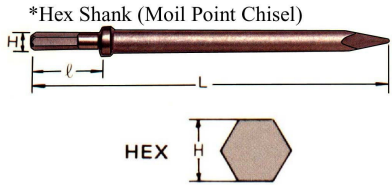

ดอกสกัดหัวหกเหลี่ยม ปากแหลม

รหัสสินค้า	MODEL	อันละ	HEX. SHANK	FOR
			H x l x L	
KINGA01	AAMH 200-18		11 x 45 x 200	NKS NC-OS
KINGA02	AAMH 220-18		12.7 x 53 x 220	TOKU THH-OS, AA-OB
KINGA03	AAMH 300-15		14.75 x 60 x 300	TOKU THH1-4B, S AA-1.3B, 3B
KINGA04	AAMH 500-15		14.75 x 60 x 500	NKS NC1-4S ACE-SCO

ดอกสกัดหัวหกเหลี่ยม ปากแบน

รหัสสินค้า	MODEL	อันละ	HEX. SHANK	FOR
			H x l x L	
KINGA51	AAFH 200-12		11 x 45 x 200	NKS NC-OS
KINGA52	AAFH 220-12		12.7 x 53 x 220	TOKU THH-OS, AA-OB
KINGA53	AAFH 300-15		14.75 x 60 x 300	TOKU THH1-4B, S AA-1.3B, 3B
KINGA54	AAFH 500-15		14.75 x 60 x 500	NKS NC1-4S ACE-SCO