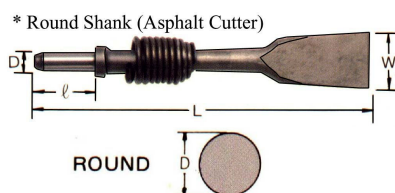

ดอกสกัดหัวกลม ปากแหลม

รหัสสินค้า	MODEL	อันละ	ROUND SHANK	FOR
			D x l x L	
KINGA05	AAMR 220-15		15 x 53 x 220	TOKU AA-OB
KINGA06	AAMR 300-18		18 x 60 x 300	TOKU AA-1.3B, 3B NPK
KINGA07	AAMR 500-18		18 x 60 x 500	
KINGA15	CAMR 450-26		26 x 80 x 450	TCA-7 TCB-130 NKS CB-10 NPK CB-15A
KINGA16	CAMR 600-26		26 x 80 x 600	
KINGA17	CAMR 1500-26		26 x 80 x 1,500	
KINGA20	CBMR 450-30		30 x 87 x 450	TCB-200, 230 NKS CB-20 NPK CB-20A
KINGA21	CBMR 600-30		30 x 87 x 600	
KINGA25	CBMR 460-35		35 x 87 x 470	TCB-300 NKS CB-30, CB-35 NPK CB-30A
KINGA26	CBMR 600-35		35 x 87 x 600	

→ ดอกสกัดยาว 1,500 มิล
สำหรับสกัดเศษสนิมในเตาหลอม

ดอกสกัดหัวกลม ปากแบน

รหัสสินค้า	MODEL	อันละ	ROUND SHANK	FOR
			D x l x L	
KINGA55	AAFR 220-15		15 x 53 x 220	TOKU AA-OB
KINGA56	AAFR 300-18		18 x 60 x 300	TOKU AA-1.3B, 3B NPK
KINGA57	AAFR 500-18		18 x 60 x 500	
KINGA70	CAFR 450-26		26 x 80 x 450	TCA-7 TCB-130 NKS CB-10 NPK CB-15A
KINGA71	CAFR 600-26		26 x 80 x 600	
KINGA74	CBFR 450-30		30 x 87 x 450	TCB-200, 230 NKS CB-20 NPK CB-20A
KINGA75	CBFR 600-30		30 x 87 x 600	
KINGA78	CBFR 460-35		35 x 87 x 470	TCB-300 NKS CB-30, CB-35 NPK CB-30A
KINGA79	CBFR 600-35		35 x 87 x 600	