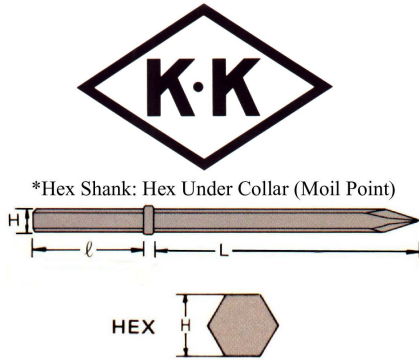

→ ดอกสกัดยาว 1,500 มิล
สำหรับสกัดเศษสนิมในเตาหลอม

ดอกสกัดหัวกลม ปากแบน

รหัสสินค้า	MODEL	อันละ	ROUND SHANK	FOR
			D x l x L	
KINGA55	AAFR 220-15		15 x 53 x 220	TOKU AA-OB
KINGA56	AAFR 300-18		18 x 60 x 300	TOKU AA-1.3B, 3B NPK
KINGA57	AAFR 500-18		18 x 60 x 500	
KINGA70	CAFR 450-26		26 x 80 x 450	TCA-7 TCB-130 NKS CB-10 NPK CB-15A
KINGA71	CAFR 600-26		26 x 80 x 600	
KINGA74	CBFR 450-30		30 x 87 x 450	TCB-200, 230 NKS CB-20 NPK CB-20A
KINGA75	CBFR 600-30		30 x 87 x 600	
KINGA78	CBFR 460-35		35 x 87 x 470	TCB-300 NKS CB-30, CB-35 NPK CB-30A
KINGA79	CBFR 600-35		35 x 87 x 600	

ดอกสกัดปากแบน 3" หัวกลมพร้อมสปริง TCA-7

รหัสสินค้า	MODEL	อันละ	ROUND SHANK	FOR
			D x l x W x L	
KINGA69	CAAR 450-26		26 x 80 x 75 x 450	TCA-7

ดอกสกัดหัวหกเหลี่ยม ปากแหลม หัวกลม (ติดเครื่อง)

รหัสสินค้า	MODEL	อันละ	HEX. SHANK	FOR
			H x l x L	
KINGMH10	PBMR 450-25		1" x 4.1/4" x 14"	TPB-30, 40 (1")
KINGMH11	PBMR 540-32		1.1/4" x 6" x 14"	TPB-60, 73, 90, 751

ดอกสกัดหัวหกเหลี่ยม ปากแหลม “KK” ญี่ปุ่น

รหัสสินค้า	Model	อันละ	Hex. Shank	For
			H x l x L	
KINGMH00	MH-2014		7/8" x 3.1/4" x 14"	TPB-30, 40 (7/8")
KINGMH01	MH-3014		1" x 4.1/4" x 14"	TPB-30, 40 (1")
KINGMH02	MH-3018		1" x 4.1/4" x 18"	
KINGMH03	MH-4014		1.1/8" x 6" x 14"	HM-1800
KINGMH04	MH-4018		1.1/8" x 6" x 18"	
KINGMH05	MH-5014		1.1/4" x 6" x 14"	TPB-60, TPB-73 TPB-90, TPB-751 CB40, CB280
KINGMH06	MH-5018		1.1/4" x 6" x 18"	
KINGMH07	MH-5024		1.1/4" x 6" x 24"	