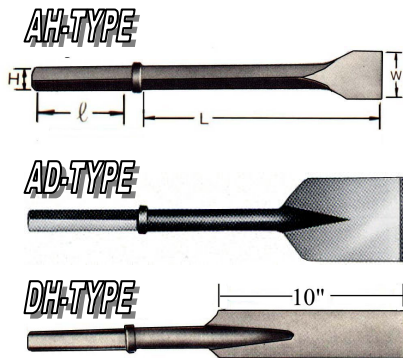

ดอกสกัดปากแบน 3" หัวกลมพร้อมสปริง TCA-7

รหัสสินค้า	MODEL	อันละ	ROUND SHANK	FOR
			D x l x W x L	
KINGA69	CAAR 450-26		26 x 80 x 75 x 450	TCA-7

ดอกสกัดหัวหกเหลี่ยม ปากแหลม หัวกลม (ติดเครื่อง)

รหัสสินค้า	MODEL	อันละ	HEX. SHANK	FOR
			H x l x L	
KINGMH10	PBMR 450-25		1" x 4.1/4" x 14"	TPB-30, 40 (1")
KINGMH11	PBMR 540-32		1.1/4" x 6" x 14"	TPB-60, 73, 90, 751

ดอกสกัดหัวหกเหลี่ยม ปากแหลม “KK” ญี่ปุ่น

รหัสสินค้า	Model	อันละ	Hex. Shank	For
			H x l x L	
KINGMH00	MH-2014		7/8" x 3.1/4" x 14"	TPB-30, 40 (7/8")
KINGMH01	MH-3014		1" x 4.1/4" x 14"	TPB-30, 40 (1")
KINGMH02	MH-3018		1" x 4.1/4" x 18"	
KINGMH03	MH-4014		1.1/8" x 6" x 14"	HM-1800
KINGMH04	MH-4018		1.1/8" x 6" x 18"	
KINGMH05	MH-5014		1.1/4" x 6" x 14"	TPB-60, TPB-73 TPB-90, TPB-751 CB40, CB280
KINGMH06	MH-5018		1.1/4" x 6" x 18"	
KINGMH07	MH-5024		1.1/4" x 6" x 24"	

ดอกสกัดหัวหกเหลี่ยม ปากแบน “KK” ญี่ปุ่น

รหัสสินค้า	Model	อันละ	Hex. Shank	For
			H x l x L	
KINGNH01	NH-2014		7/8" x 3.1/4" x 14"	TPB-30, 40 (7/8")
KINGNH02	NH-3014		1" x 4.1/4" x 14"	TPB-30, 40 (1")
KINGNH03	NH-3018		1" x 4.1/4" x 18"	
KINGNH05	NH-4018		1.1/8" x 6" x 18"	HM-1800
KINGNH06	NH-5014		1.1/4" x 6" x 14"	TPB-60, TPB-73 TPB-90, TPB-751 CB40, CB280
KINGNH07	NH-5018		1.1/4" x 6" x 18"	
KINGNH08	NH-5024		1.1/4" x 6" x 24"	

ดอกสกัดหัวหกเหลี่ยม ปากแบน 3", 5" และหน้ากว้าง “KK” ญี่ปุ่น

รหัสสินค้า	Model	อันละ	Hex. Shank	For
			H x l x W x L	
KINGAH01	AH-3014		1" x 4.1/4" x 3" x 14"	TPB-30, 40 (1")
KINGAH02	AH-4014		1.1/8" x 6" x 3" x 14"	HM-1800
KINGAH03	AH-5014		1.1/4" x 6" x 3" x 14"	TPB-60, 73, 90, 751
KINGAD01	AD-4520		1.1/8" x 6" x 5" x 11"	HM-1800
KINGAD02	AD-5520		1.1/4" x 6" x 5" x 11"	TPB-60, 73, 90, 751
KINGAH04	DH-4310		1.1/8" x 6" x 3" x 16.1/2"	HM-1800
KINGAH05	DH-5310		1.1/4" x 6" x 3" x 16.1/2"	TPB-60, 73, 90, 751