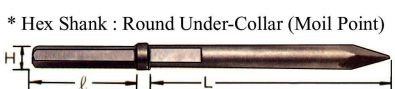

→ ดอกสกัดยาว 1,500 มิล
สำหรับสกัดเศษสนิมในเตาหลอม

ดอกสกัดหัวกลม ปากแบน

รหัสสินค้า	MODEL	อันละ	ROUND SHANK	FOR
			D x l x L	
KINGA55	AAFR 220-15		15 x 53 x 220	TOKU AA-OB
KINGA56	AAFR 300-18		18 x 60 x 300	TOKU AA-1.3B, 3B NPK
KINGA57	AAFR 500-18		18 x 60 x 500	
KINGA70	CAFR 450-26		26 x 80 x 450	TCA-7 TCB-130 NKS CB-10 NPK CB-15A
KINGA71	CAFR 600-26		26 x 80 x 600	
KINGA74	CBFR 450-30		30 x 87 x 450	TCB-200, 230 NKS CB-20 NPK CB-20A
KINGA75	CBFR 600-30		30 x 87 x 600	
KINGA78	CBFR 460-35		35 x 87 x 470	TCB-300 NKS CB-30, CB-35 NPK CB-30A
KINGA79	CBFR 600-35		35 x 87 x 600	

ดอกสกัดปากแบน 3" หัวกลมพร้อมสปริง TCA-7

รหัสสินค้า	MODEL	อันละ	ROUND SHANK	FOR
			D x l x W x L	
KINGA69	CAAR 450-26		26 x 80 x 75 x 450	TCA-7

ดอกสกัดหัวหกเหลี่ยม ปากแหลม หัวกลม (ติดเครื่อง)

รหัสสินค้า	MODEL	อันละ	HEX. SHANK	FOR
			H x l x L	
KINGMH10	PBMR 450-25		1" x 4.1/4" x 14"	TPB-30, 40 (1")
KINGMH11	PBMR 540-32		1.1/4" x 6" x 14"	TPB-60, 73, 90, 751