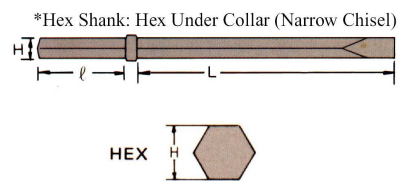

ดอกสกัดหัวหกเหลี่ยม ปากแบน 3", 5" และหน้ากว้าง “KK” ญี่ปุ่น

รหัสสินค้า	Model	อันละ	Hex. Shank	For
			H x l x W x L	
KINGAH01	AH-3014		1" x 4.1/4" x 3" x 14"	TPB-30, 40 (1")
KINGAH02	AH-4014		1.1/8" x 6" x 3" x 14"	HM-1800
KINGAH03	AH-5014		1.1/4" x 6" x 3" x 14"	TPB-60, 73, 90, 751
KINGAD01	AD-4520		1.1/8" x 6" x 5" x 11"	HM-1800
KINGAD02	AD-5520		1.1/4" x 6" x 5" x 11"	TPB-60, 73, 90, 751
KINGAH04	DH-4310		1.1/8" x 6" x 3" x 16.1/2"	HM-1800
KINGAH05	DH-5310		1.1/4" x 6" x 3" x 16.1/2"	TPB-60, 73, 90, 751

ดอกสกัดหัวหกเหลี่ยม ปากแหลม “TURTON” อังกฤษ

รหัสสินค้า	Model	อันละ	Hex. Shank	For
			H x l x L	
TH100	MP-3 (MH3014)		1" x 4.1/4" x 15"	TPB-30, TPB-40 (1")
TH101	MP-3B (MH3018)		1" x 4.1/4" x 18"	

ดอกสกัดหัวหกเหลี่ยม ปากแบน “TURTON” อังกฤษ

รหัสสินค้า	Model	อันละ	Hex. Shank	For
			H x l x L	
TH120	NC-3 (NH3014)		1" x 4.1/4" x 15"	TPB-30, TPB-40 (1")
TH121	NC-3B (NH3018)		1" x 4.1/4" x 18"	
TH122	NC-2X (NH4018)		1.1/8" x 6" x 18"	HM-1800
TH123	NC-1AX (NH5014)		1.1/4" x 6" x 15"	TPB-60, TPB-73 TPB-90, TPB-751 CB40, CB280
TH124	NC-1X (NH5018)		1.1/4" x 6" x 18"	
TH125	NC-1B0600X (NH5024)		1.1/4" x 6" x 24"	