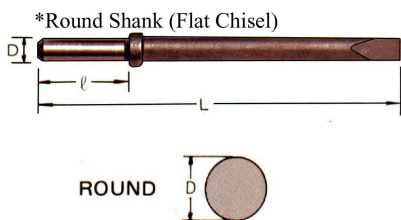

ดอกสกัดหัวหกเหลี่ยม ปากแบน

รหัสสินค้า	MODEL	อันละ	HEX. SHANK	FOR
			H x l x L	
KINGA51	AAFH 200-12		11 x 45 x 200	NKS NC-OS
KINGA52	AAFH 220-12		12.7 x 53 x 220	TOKU THH-OS, AA-OB
KINGA53	AAFH 300-15		14.75 x 60 x 300	TOKU THH1-4B, S AA-1.3B, 3B
KINGA54	AAFH 500-15		14.75 x 60 x 500	NKS NC1-4S ACE-SCO

ดอกสกัดหัวกลม ปากแหลม

รหัสสินค้า	MODEL	อันละ	ROUND SHANK	FOR
			D x l x L	
KINGA05	AAMR 220-15		15 x 53 x 220	TOKU AA-OB
KINGA06	AAMR 300-18		18 x 60 x 300	TOKU AA-1.3B, 3B NPK
KINGA07	AAMR 500-18		18 x 60 x 500	
KINGA15	CAMR 450-26		26 x 80 x 450	TCA-7 TCB-130 NKS CB-10 NPK CB-15A
KINGA16	CAMR 600-26		26 x 80 x 600	
KINGA17	CAMR 1500-26		26 x 80 x 1,500	
KINGA20	CBMR 450-30		30 x 87 x 450	TCB-200, 230 NKS CB-20 NPK CB-20A
KINGA21	CBMR 600-30		30 x 87 x 600	
KINGA25	CBMR 460-35		35 x 87 x 470	TCB-300 NKS CB-30, CB-35 NPK CB-30A
KINGA26	CBMR 600-35		35 x 87 x 600	

→ ดอกสกัดยาว 1,500 มิล
สำหรับสกัดเศษสนิมในเตาหลอม

ดอกสกัดหัวกลม ปากแบน

รหัสสินค้า	MODEL	อันละ	ROUND SHANK	FOR
			D x l x L	
KINGA55	AAFR 220-15		15 x 53 x 220	TOKU AA-OB
KINGA56	AAFR 300-18		18 x 60 x 300	TOKU AA-1.3B, 3B NPK
KINGA57	AAFR 500-18		18 x 60 x 500	
KINGA70	CAFR 450-26		26 x 80 x 450	TCA-7 TCB-130 NKS CB-10 NPK CB-15A
KINGA71	CAFR 600-26		26 x 80 x 600	
KINGA74	CBFR 450-30		30 x 87 x 450	TCB-200, 230 NKS CB-20 NPK CB-20A
KINGA75	CBFR 600-30		30 x 87 x 600	
KINGA78	CBFR 460-35		35 x 87 x 470	TCB-300 NKS CB-30, CB-35 NPK CB-30A
KINGA79	CBFR 600-35		35 x 87 x 600	

ดอกสกัดปากแบน 3" หัวกลมพร้อมสปริง TCA-7

รหัสสินค้า	MODEL	อันละ	ROUND SHANK	FOR
			D x l x W x L	
KINGA69	CAAR 450-26		26 x 80 x 75 x 450	TCA-7

ดอกสกัดหัวหกเหลี่ยม ปากแหลม หัวกลม (ติดเครื่อง)

รหัสสินค้า	MODEL	อันละ	HEX. SHANK	FOR
			H x l x L	
KINGMH10	PBMR 450-25		1" x 4.1/4" x 14"	TPB-30, 40 (1")
KINGMH11	PBMR 540-32		1.1/4" x 6" x 14"	TPB-60, 73, 90, 751