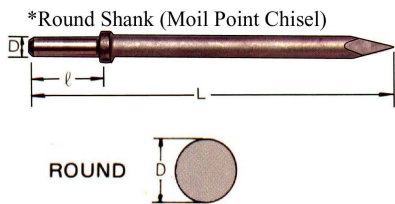

ดอกสกัดหัวหกเหลี่ยม ปากแหลม

รหัสสินค้า	MODEL	อันละ	HEX. SHANK	FOR
			H x l x L	
KINGA01	AAMH 200-18		11 x 45 x 200	NKS NC-OS
KINGA02	AAMH 220-18		12.7 x 53 x 220	TOKU THH-OS, AA-OB
KINGA03	AAMH 300-15		14.75 x 60 x 300	TOKU THH1-4B, S AA-1.3B, 3B
KINGA04	AAMH 500-15		14.75 x 60 x 500	NKS NC1-4S ACE-SCO

ดอกสกัดหัวหกเหลี่ยม ปากแบน

รหัสสินค้า	MODEL	อันละ	HEX. SHANK	FOR
			H x l x L	
KINGA51	AAFH 200-12		11 x 45 x 200	NKS NC-OS
KINGA52	AAFH 220-12		12.7 x 53 x 220	TOKU THH-OS, AA-OB
KINGA53	AAFH 300-15		14.75 x 60 x 300	TOKU THH1-4B, S AA-1.3B, 3B
KINGA54	AAFH 500-15		14.75 x 60 x 500	NKS NC1-4S ACE-SCO

ดอกสกัดหัวกลม ปากแหลม

รหัสสินค้า	MODEL	อันละ	ROUND SHANK	FOR
			D x l x L	
KINGA05	AAMR 220-15		15 x 53 x 220	TOKU AA-OB
KINGA06	AAMR 300-18		18 x 60 x 300	TOKU AA-1.3B, 3B NPK
KINGA07	AAMR 500-18		18 x 60 x 500	
KINGA15	CAMR 450-26		26 x 80 x 450	TCA-7 TCB-130 NKS CB-10 NPK CB-15A
KINGA16	CAMR 600-26		26 x 80 x 600	
KINGA17	CAMR 1500-26		26 x 80 x 1,500	
KINGA20	CBMR 450-30		30 x 87 x 450	TCB-200, 230 NKS CB-20 NPK CB-20A
KINGA21	CBMR 600-30		30 x 87 x 600	
KINGA25	CBMR 460-35		35 x 87 x 470	TCB-300 NKS CB-30, CB-35 NPK CB-30A
KINGA26	CBMR 600-35		35 x 87 x 600	

→ ดอกสกัดยาว 1,500 มิล
สำหรับสกัดเศษสนิมในเตาหลอม

ดอกสกัดหัวกลม ปากแบน

รหัสสินค้า	MODEL	อันละ	ROUND SHANK	FOR
			D x l x L	
KINGA55	AAFR 220-15		15 x 53 x 220	TOKU AA-OB
KINGA56	AAFR 300-18		18 x 60 x 300	TOKU AA-1.3B, 3B NPK
KINGA57	AAFR 500-18		18 x 60 x 500	
KINGA70	CAFR 450-26		26 x 80 x 450	TCA-7 TCB-130 NKS CB-10 NPK CB-15A
KINGA71	CAFR 600-26		26 x 80 x 600	
KINGA74	CBFR 450-30		30 x 87 x 450	TCB-200, 230 NKS CB-20 NPK CB-20A
KINGA75	CBFR 600-30		30 x 87 x 600	
KINGA78	CBFR 460-35		35 x 87 x 470	TCB-300 NKS CB-30, CB-35 NPK CB-30A
KINGA79	CBFR 600-35		35 x 87 x 600	