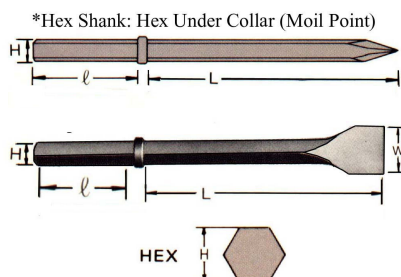

ดอกสกัดหัวหกเหลี่ยม ปากแบน 3", 5" และหน้ากว้าง “KK” ญี่ปุ่น

รหัสสินค้า	Model	อันละ	Hex. Shank	For
			H x l x W x L	
KINGAH01	AH-3014		1" x 4.1/4" x 3" x 14"	TPB-30, 40 (1")
KINGAH02	AH-4014		1.1/8" x 6" x 3" x 14"	HM-1800
KINGAH03	AH-5014		1.1/4" x 6" x 3" x 14"	TPB-60, 73, 90, 751
KINGAD01	AD-4520		1.1/8" x 6" x 5" x 11"	HM-1800
KINGAD02	AD-5520		1.1/4" x 6" x 5" x 11"	TPB-60, 73, 90, 751
KINGAH04	DH-4310		1.1/8" x 6" x 3" x 16.1/2"	HM-1800
KINGAH05	DH-5310		1.1/4" x 6" x 3" x 16.1/2"	TPB-60, 73, 90, 751

ดอกสกัดหัวหกเหลี่ยม ปากแหลม “TURTON” อังกฤษ

รหัสสินค้า	Model	อันละ	Hex. Shank	For
			H x l x L	
TH100	MP-3 (MH3014)		1" x 4.1/4" x 15"	TPB-30, TPB-40 (1")
TH101	MP-3B (MH3018)		1" x 4.1/4" x 18"	

ดอกสกัดหัวหกเหลี่ยม ปากแบน “TURTON” อังกฤษ

รหัสสินค้า	Model	อันละ	Hex. Shank	For
			H x l x L	
TH120	NC-3 (NH3014)		1" x 4.1/4" x 15"	TPB-30, TPB-40 (1")
TH121	NC-3B (NH3018)		1" x 4.1/4" x 18"	
TH122	NC-2X (NH4018)		1.1/8" x 6" x 18"	HM-1800
TH123	NC-1AX (NH5014)		1.1/4" x 6" x 15"	TPB-60, TPB-73 TPB-90, TPB-751 CB40, CB280
TH124	NC-1X (NH5018)		1.1/4" x 6" x 18"	
TH125	NC-1B0600X (NH5024)		1.1/4" x 6" x 24"	

ดอกสกัดหัวหกเหลี่ยม ราคาพิเศษ

รหัสสินค้า	Model	อันละ	Hex. Shank	For
			H x l x W x L	
KINGNH10	NH-4014		1.1/8" x 6" x 14"	TPB-50, TPB-60, TPB-73, TPB-90, TPB-230SV
KINGNH11	NH-4024		1.1/8" x 6" x 24"	
KINGMH12	MH-4024		1.1/8" x 6" x 24"	
KINGAH11	AH-4014A		1.1/8" x 6.1/4" x 3" x 14"	
KINGAH12	AH-5018		1.1/4" x 6" x 3" x 18"	
KINGAH10	AH-3017		1" x 4.1/4" x 3" x 17"	TPB-30, TPB-40