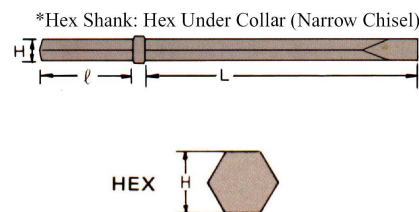

รหัสสินค้า	Model	อันละ	Hex. Shank	For
			H x l x L	
KINGNH01	NH-2014		7/8" x 3.1/4" x 14"	TPB-30, 40 (7/8")
KINGNH02	NH-3014		1" x 4.1/4" x 14"	TPB-30, 40 (1")
KINGNH03	NH-3018		1" x 4.1/4" x 18"	
KINGNH05	NH-4018		1.1/8" x 6" x 18"	HM-1800
KINGNH06	NH-5014		1.1/4" x 6" x 14"	TPB-60, TPB-73 TPB-90, TPB-751 CB40, CB280
KINGNH07	NH-5018		1.1/4" x 6" x 18"	
KINGNH08	NH-5024		1.1/4" x 6" x 24"