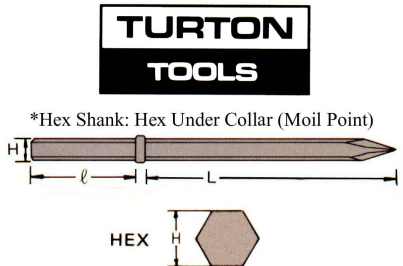

ดอกสกัดหัวหกเหลี่ยม ปากแหลม “TURTON” อังกฤษ

รหัสสินค้า	Model	อันละ	Hex. Shank	For
			H x l x L	
TH100	MP-3 (MH3014)		1" x 4.1/4" x 15"	TPB-30, TPB-40 (1")
TH101	MP-3B (MH3018)		1" x 4.1/4" x 18"	

ดอกสกัดหัวหกเหลี่ยม ปากแบน “TURTON” อังกฤษ